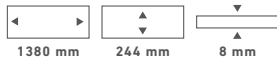

SWISS NOBLESSE V4